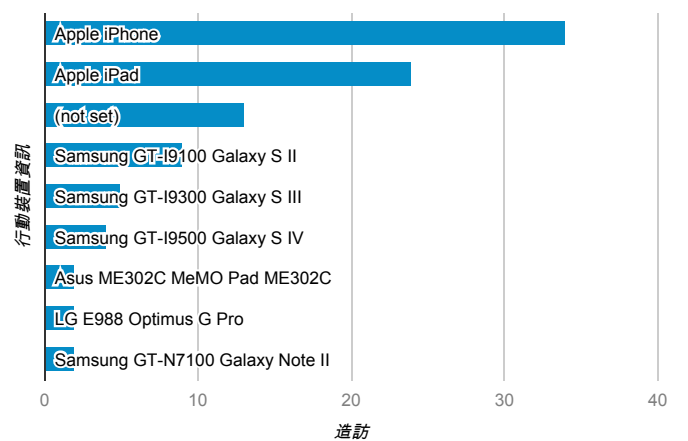

報表01\_訪客

2013年11月18日 - 2013年11月24日

平均造訪停留時間和單次造訪頁數

造訪地圖

跳出率和平均造訪停留時間

造訪 (依瀏覽器分組)

造訪和不重複訪客

造訪和新造訪率 (依 行動裝置資訊 分組)