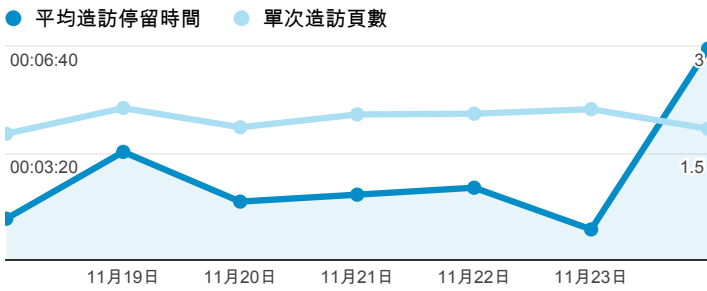

報表01\_訪客

2013年11月18日 - 2013年11月24日

平均造訪停留時間和單次造訪頁數

造訪地圖

跳出率和平均造訪停留時間

造訪 (依瀏覽器分組)

造訪和不重複訪客

造訪和新造訪率 (依 行動裝置資訊 分組)