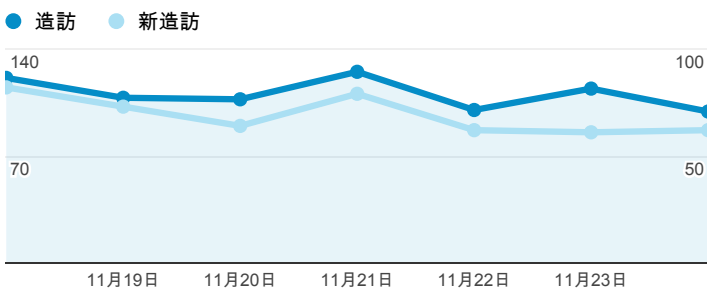

造訪和新造訪

造訪 (依 裝置類別 分組)

造訪 (依語言分組)