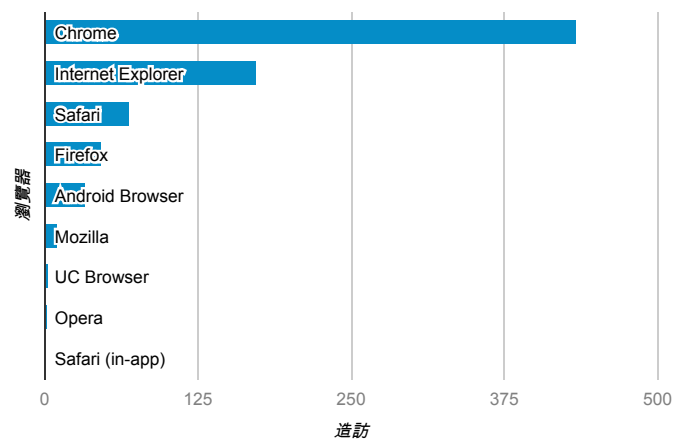

報表01\_訪客

2013年11月18日 - 2013年11月24日

平均造訪停留時間和單次造訪頁數

造訪地圖

跳出率和平均造訪停留時間

造訪 (依瀏覽器分組)

造訪和不重複訪客

造訪和新造訪率 (依 行動裝置資訊 分組)