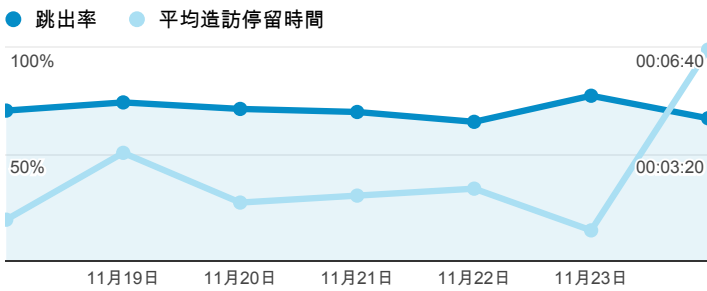

報表01\_訪客

2013年11月18日 - 2013年11月24日

平均造訪停留時間和單次造訪頁數

造訪地圖

跳出率和平均造訪停留時間

造訪 (依瀏覽器分組)

造訪和不重複訪客

造訪和新造訪率 (依 行動裝置資訊 分組)