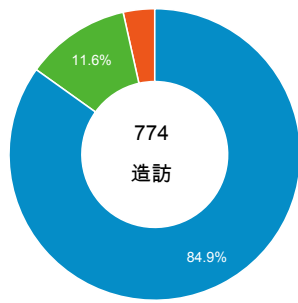

報表01\_訪客

2013年11月18日 - 2013年11月24日

平均造訪停留時間和單次造訪頁數

造訪地圖

跳出率和平均造訪停留時間

造訪 (依瀏覽器分組)

造訪和不重複訪客

造訪和新造訪率 (依 行動裝置資訊 分組)

造訪和新造訪

造訪 (依 裝置類別 分組)

造訪 (依語言分組)

desktop mobile tablet

語言

造訪

zh-tw	712
en-us	30
zh-cn	18
ja	3
zh-hk	3
en	2
en-tw	2
en-gb	1
fr	1
ja-jp	1