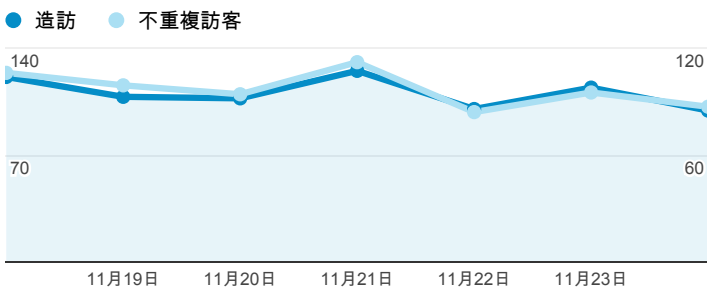

報表01\_訪客

2013年11月18日 - 2013年11月24日

平均造訪停留時間和單次造訪頁數

造訪地圖

跳出率和平均造訪停留時間

造訪 (依瀏覽器分組)

造訪和不重複訪客

造訪和新造訪率 (依 行動裝置資訊 分組)